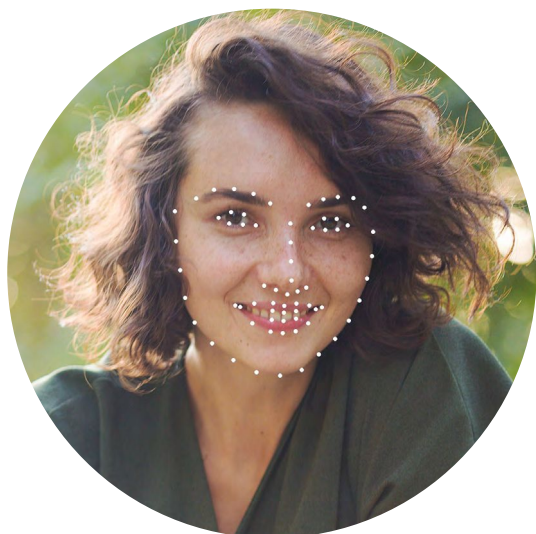

# Test Facial de Inteligencia Artificial

Tu foto original

## Edad facial

Tu edad facial es de **30.8 años**.

Si tu edad facial es superior a tu edad biológica, te recomendamos que prestes más atención al cuidado de tu piel. Si tu edad facial es inferior o igual a tu edad biológica, el cuidado de tu piel es probablemente el adecuado.

Tus principales rasgos faciales determinados con inteligencia artificial

## Atractivo

Tu atractivo facial es de **8.7 puntos** (sobre 10).

El atractivo es un parámetro subjetivo, por lo que esta puntuación solo refleja cuánto se ajusta tu cara a los cánones tradicionales de belleza. Una curiosidad divertida, ¿no?